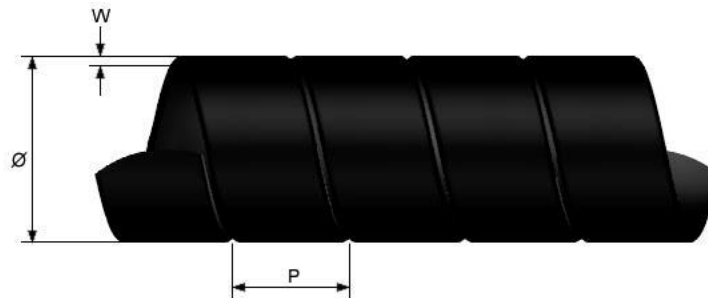

El protector de mangueras **Safe-Spiral MINE +** es ignífugo y antiestático permanente ("FRAS"), lo que lo hace ideal para la protección contra la abrasión mecánica de mangueras hidráulicas en maquinaria de minería subterránea y aparatos de minería.

**Safe-Spiral MINE +** se acepta como un producto sólido ignífugo que se ingresa en las minas con el número de aceptación MSHA IC-271 por parte de la Administración de Seguridad y Salud de Minas de Estados Unidos de Norte América.

#### Características:

- Polietileno HD con un compuesto termoplástico conductor.
- La resistividad de la llama se ha mejorado aún más con diferentes ingredientes para desacelerar la ignición y la combustión.
- Producido por doble extrusión.
- Se utiliza para proteger las mangueras hidráulicas y neumáticas contra la abrasión y golpes.
- Su utilización prolonga la vida de tus mangueras.
- Es resistente tanto a las heladas como el calor.
- Resistente a ácidos, aceites y disolventes.
- Fácil de instalar

Tamaños disponibles: Disponible en diámetros exteriores de 16 mm a 110 mm.

Colores disponibles: Gris pardusco.

**Información Técnica**

Ø Nominal Ext. / Int. mm	Rango Recomendado de Mangueras Ø en mm	Numero de Parte	Longitud del Rollo	Peso Promedio kg / m	W mm	P mm
16 / 13.4	13 – 18	016R25MINE+	25m	0.06	1.3	12
20 / 16.0	16 – 22	020R25MINE+	25m	0.12	2.0	20
25 / 20.6	20 – 27	025R25MINE+	25m	0.17	2.2	21
32 / 27.0	27 – 36	032R25MINE+	25m	0.22	2.5	22
40 / 34.6	34 – 44	040R25MINE+	25m	0.32	2.7	24
50 / 43.2	43 – 55	050R25MINE+	25m	0.55	3.4	30
63 / 55.6	55 – 67	063R25MINE+	25m	0.72	3.7	27
75 / 66.2	66 – 80	075R20MINE+	20m	0.90	4.4	42
90 / 80.2	80 – 98	090R20MINE+	20m	1.09	4.9	45
110 / 99.0	99 – 115	110R15MINE+	15m	1.60	5.5	50